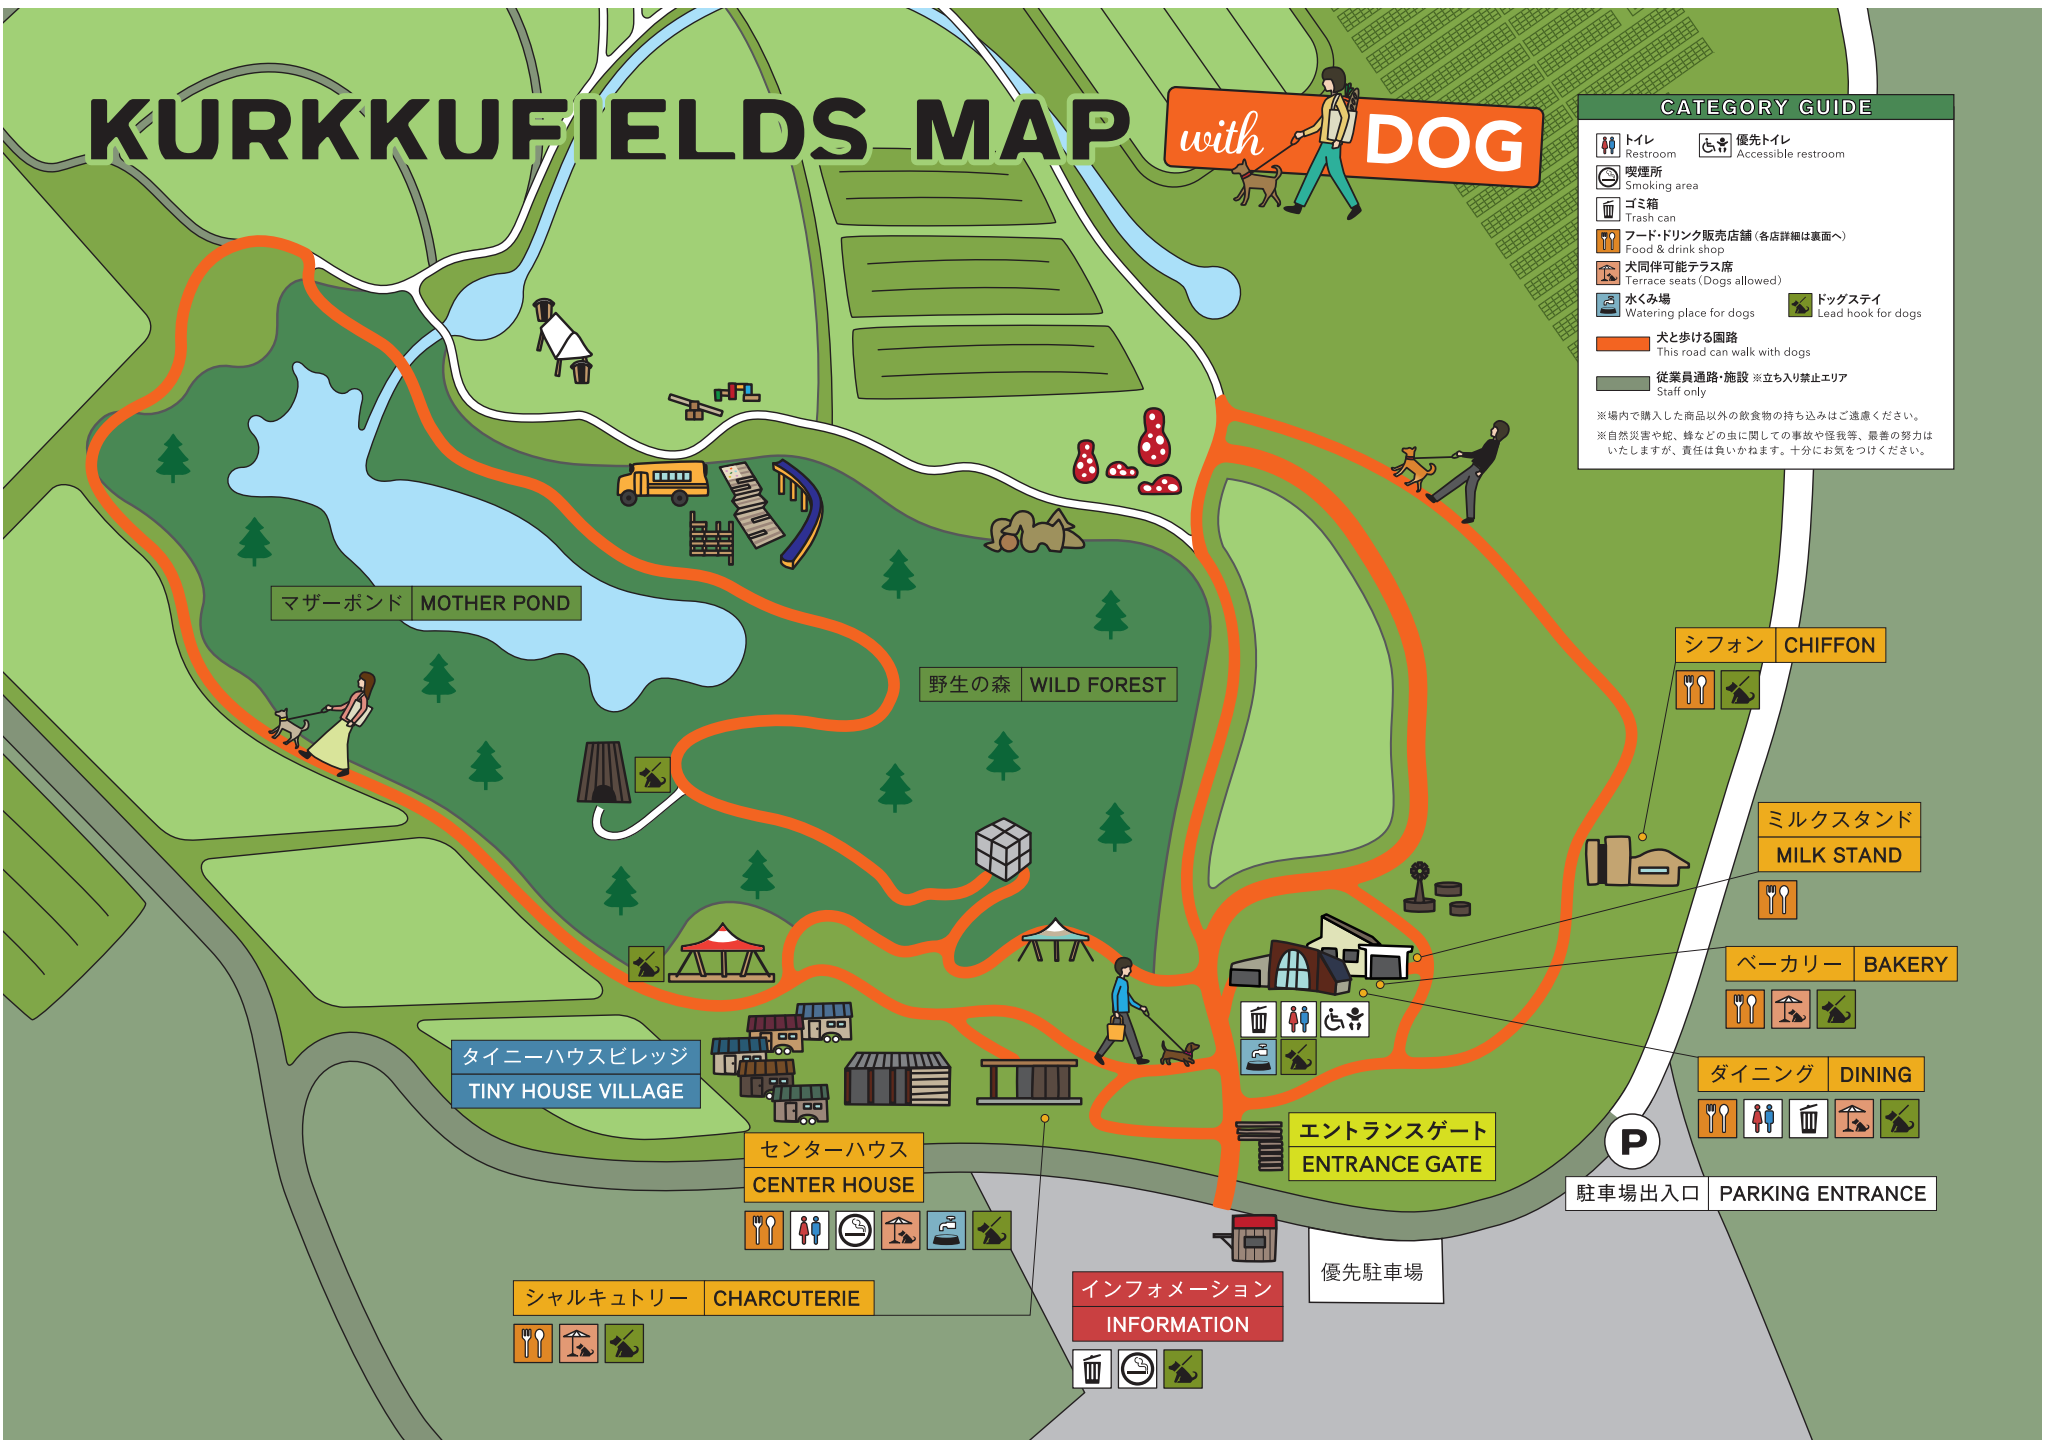

KURKKUFIELDS MAP

with DOG

CATEGORY GUIDE

トイレ Restroom	優先トイレ Accessible restroom
喫煙所 Smoking area	
ゴミ箱 Trash can	
フード・ドリンク販売店舗 (各店詳細は裏面へ) Food & drink shop	
犬同伴可能テラス席 Terrace seats (Dogs allowed)	
水飲み場 Watering place for dogs	ドッグステイ Lead hook for dogs
犬と歩ける園路 This road can walk with dogs	
従業員通路・施設 ※立ち入り禁止エリア Staff only	

※場内で購入した商品以外の飲食物の持ち込みはご遠慮ください。
※自然災害や蛇、蜂などの虫に関する事故や怪我等、最善の努力はいたしますが、責任は負いかねます。十分にお気をつけください。

マザーポンド MOTHER POND

野生の森 WILD FOREST

タイニーハウスビレッジ
TINY HOUSE VILLAGE

センターハウス
CENTER HOUSE

シャルキュトリー
CHARCUTERIE

シフォン
CHIFFON

ミルクスタンド
MILK STAND

ベーカリー
BAKERY

ダイニング
DINING

エンタランスゲート
ENTRANCE GATE

駐車場出入口
PARKING ENTRANCE

インフォメーション
INFORMATION

優先駐車場